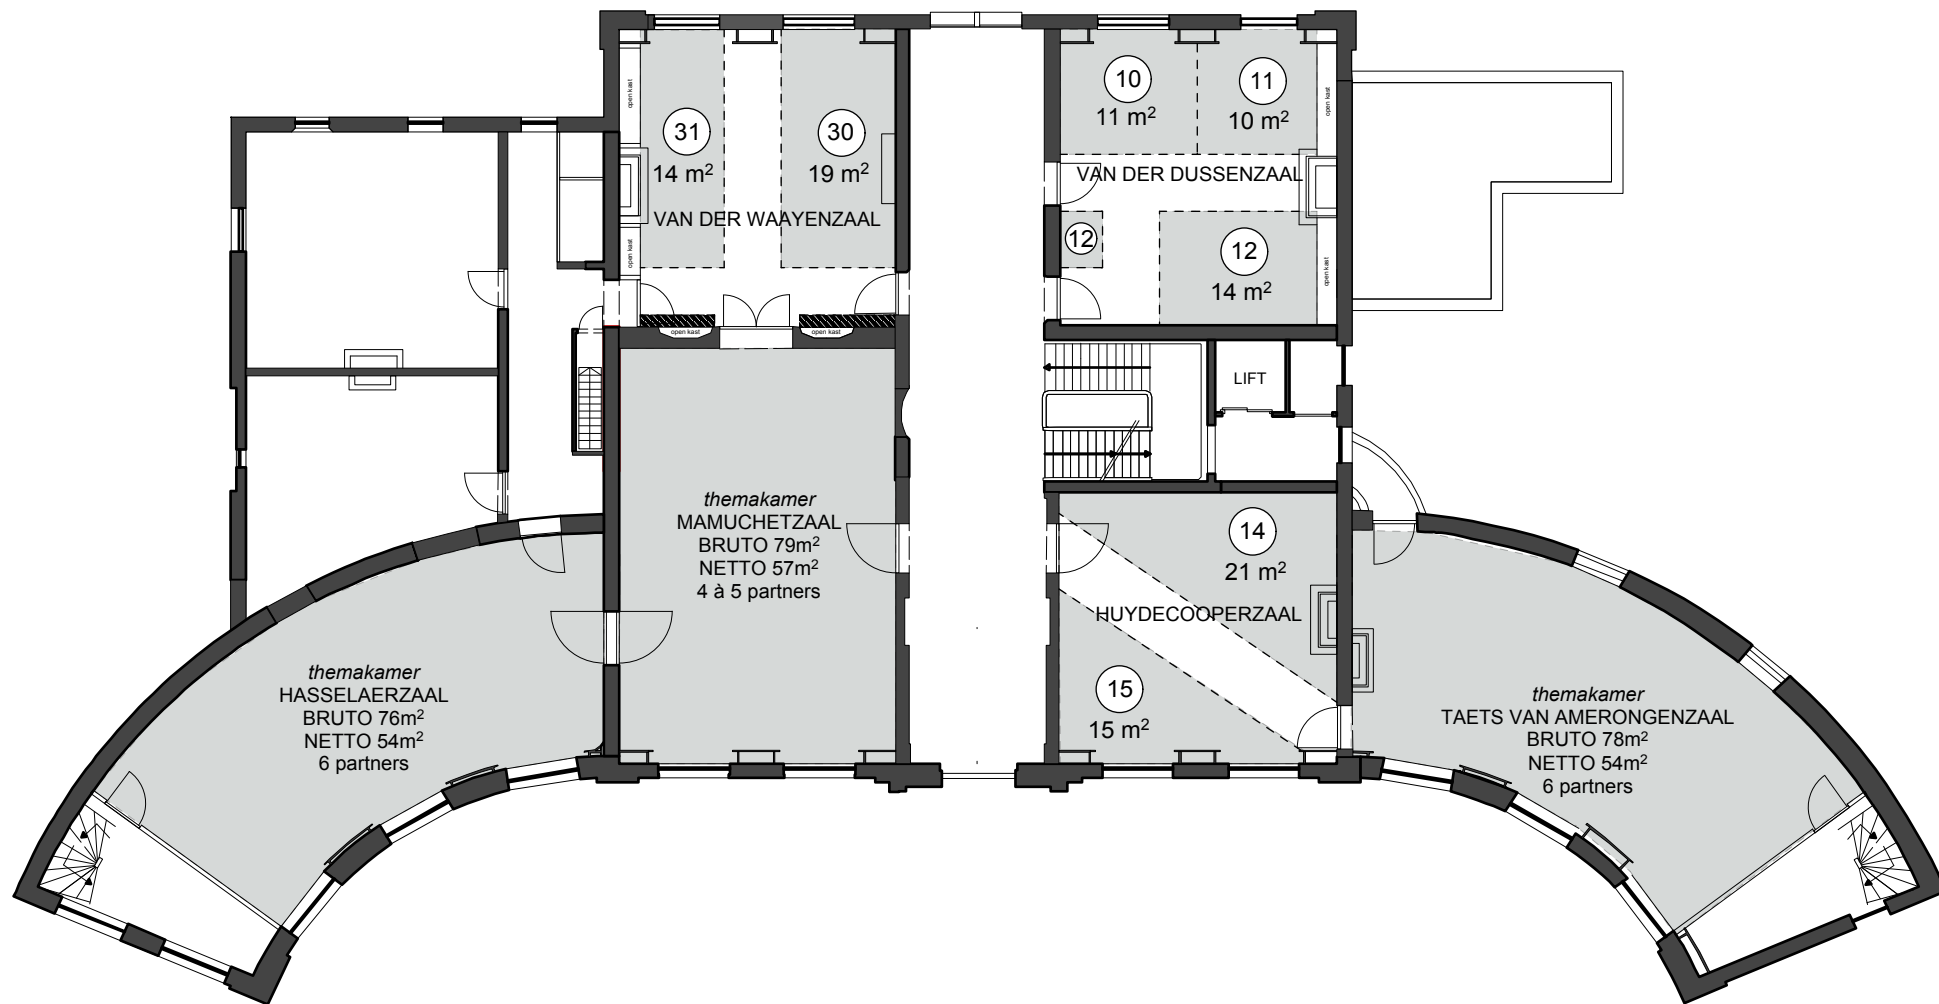

**KASTEEL GROENEVELD EERSTE VERDIEPING**

1:200\_A4

©INTEREVENT - STUDIORISSIK

**KASTEEL GROENEVELD BEL ETAGE**

1:200\_A4

©INTEREVENT - STUDIO RISSIK

1:200\_A4

**KASTEEL GROENEVELD SOUTERRAIN**