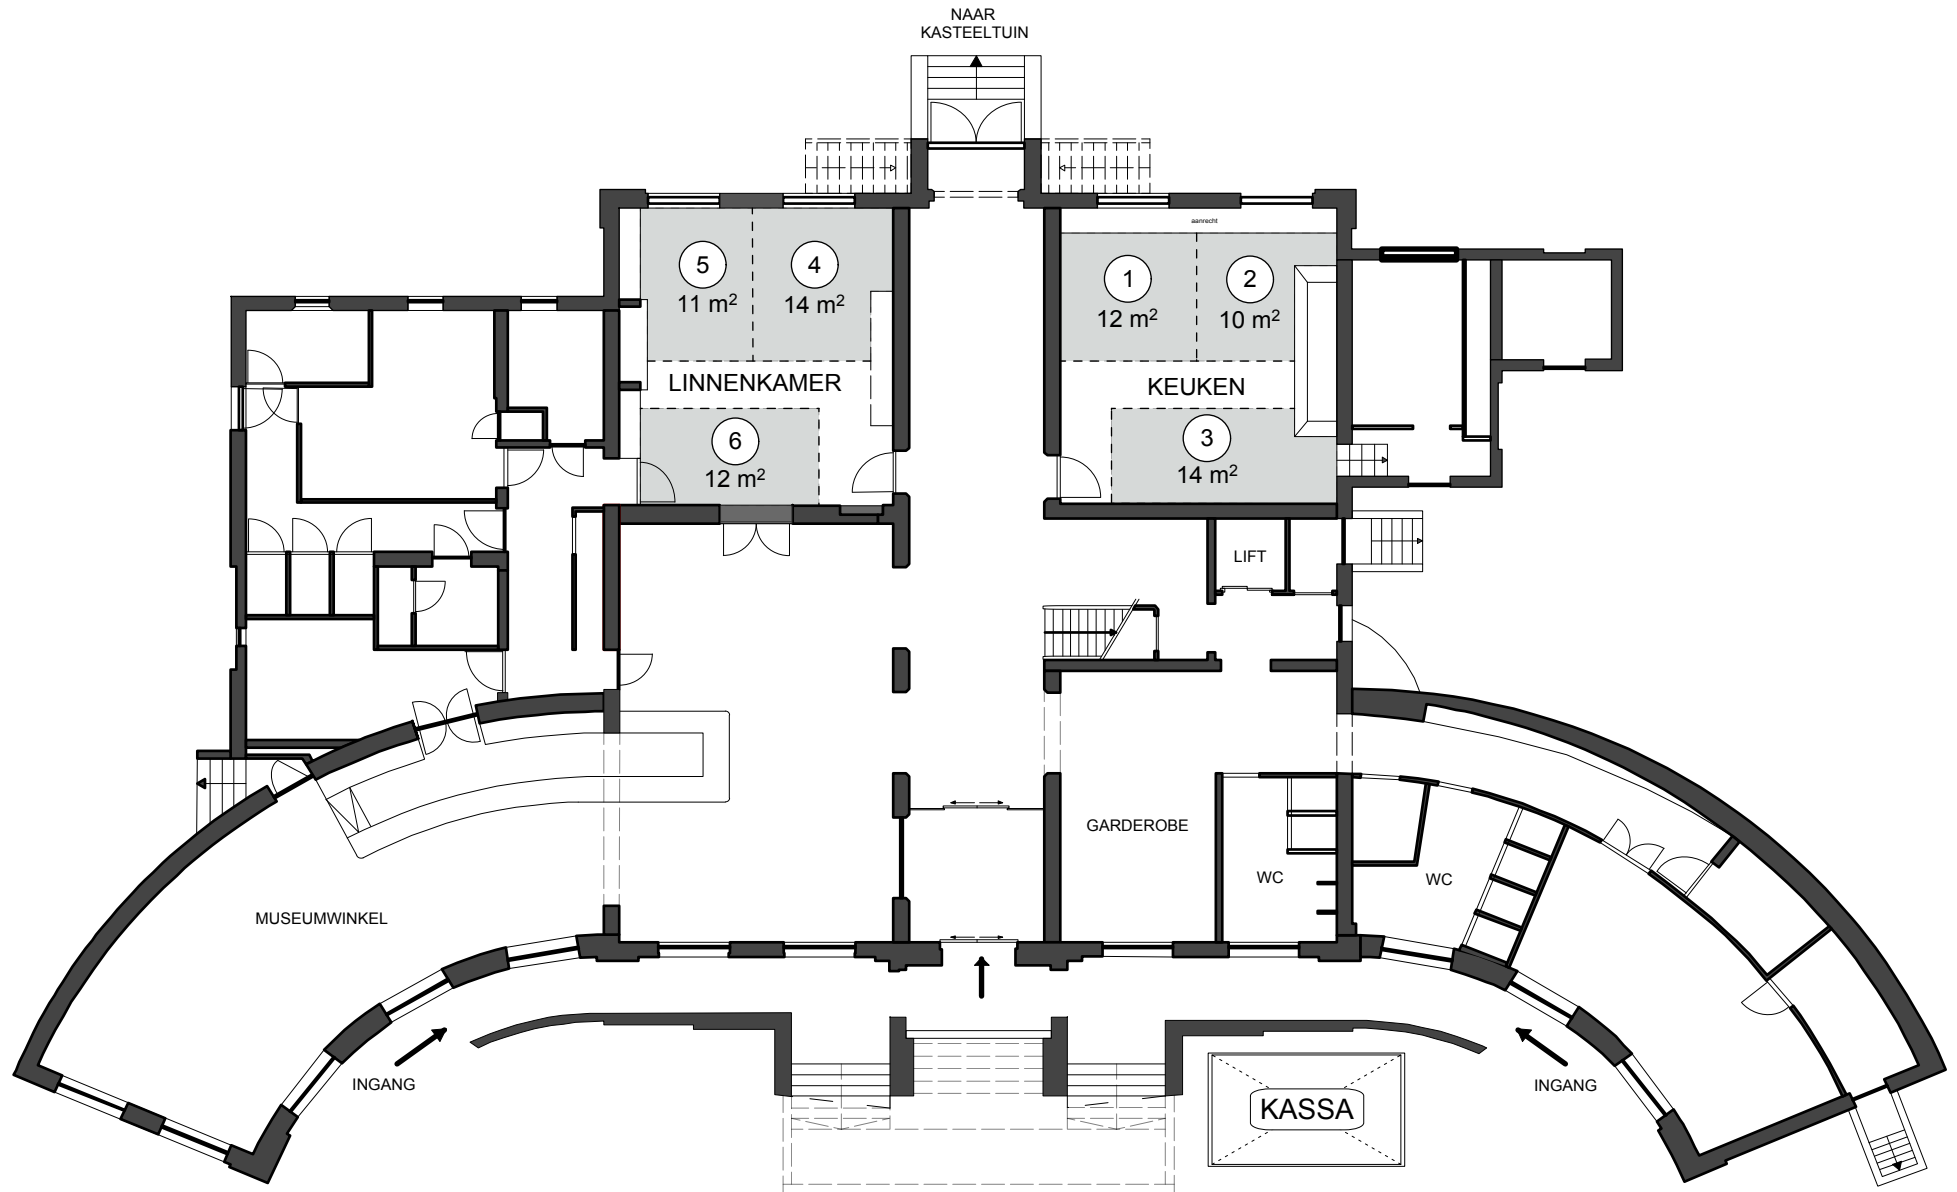

**KASTEEL GROENEVELD EERSTE VERDIEPING**

1:200\_A4

©INTEREVENT - STUDIORISSIK

**KASTEEL GROENEVELD BEL ETAGE**

1:200\_A4

©INTEREVENT - STUDIO RISSIK

1:200\_A4

**KASTEEL GROENEVELD SOUTERRAIN**

©INTEREVENT - STUDIORISSIK